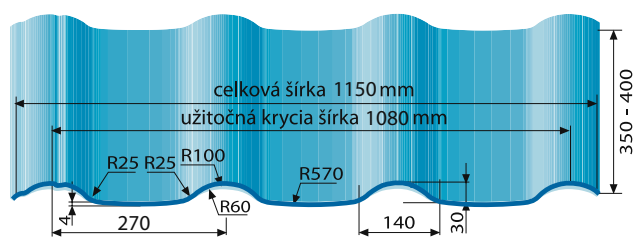

Lindab Rova Mega

Atraktívny románsky štýl, strešná krytina za priaznivú cenu. V ponuke 3 povrchové úpravy a 19 farebných prevedení.