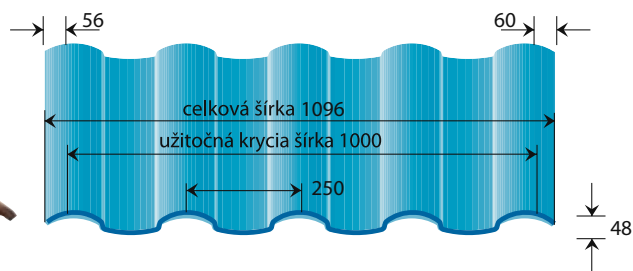

Lindab Topline

Výška vlny 42 mm zabezpečuje vyššiu pevnosť a tuhosť krytiny, dvojité vodná drážka zasa dvojité istenie proti vode. V ponuke 3 povrchové úpravy a 19 farebných prevedení.

Lindab Rova Goodlock

Unikátna strešná krytina bez skrutkovania v ploche. Výška vlny 48 mm je najvyššia v sortimente strešných krytín Lindab. Mohutný nosný profil. Okamžitá dostupnosť pre zákazníka, rýchla montáž. V ponuke 1 povrchová úprava a 5 farebných prevedení.