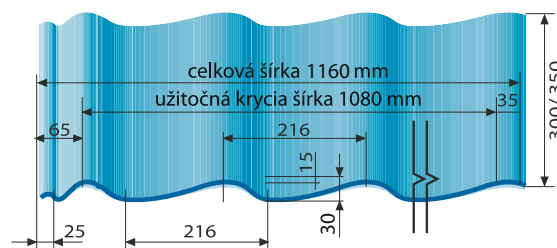

Lindab Topline

Výška vlny 42 mm zabezpečuje vyššiu pevnosť a tuhosť krytiny, dvojité vodná drážka zasa dvojité istenie proti vode. V ponuke 3 povrchové úpravy a 19 farebných prevedení.

Lindab Rova Goodlock