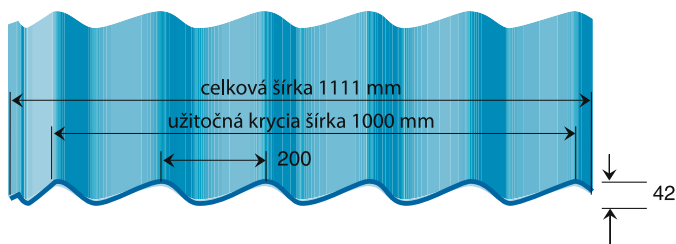

Lindab Rova Maxima

Popri svojej cenovej výhodnosti si uchováva všetky prednosti ostatných tvarovo odlišných variánt strešných krytín Lindab, hlavne nízku hmotnosť a možnosť aplikovať ju na strechy už od sklonu 10° (ak nie sú potrebné priečne spoje). V ponuke 3 povrchové úpravy a 19 farebných prevedení.

Lindab Rova Mega

Atraktívny románsky štýl, strešná krytina za priaznivú cenu. V ponuke 3 povrchové úpravy a 19 farebných prevedení.

Lindab Rova Profil

Najrozšírenejšia varianta na trhu, najobľúbenejší typ strešnej krytiny. V ponuke 3 povrchové úpravy a 19 farebných prevedení.

Lindab Topline

Výška vlny 42 mm zabezpečuje vyššiu pevnosť a tuhosť krytiny, dvojité vodná drážka zasa dvojité istenie proti vode. V ponuke 3 povrchové úpravy a 19 farebných prevedení.

Lindab Rova Goodlock