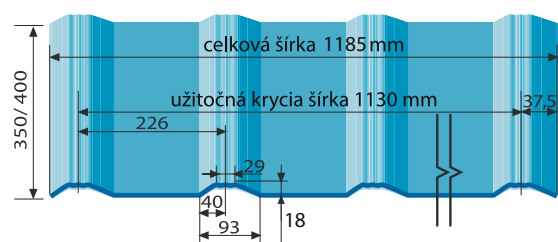

Lindab Rova Maxima

Popri svojej cenovej výhodnosti si uchováva všetky prednosti ostatných tvarovo odlišných variánt strešných krytín Lindab, hlavne nízku hmotnosť a možnosť aplikovať ju na strechy už od sklonu 10° (ak nie sú potrebné priečne spoje). V ponuke 3 povrchové úpravy a 19 farebných prevedení.